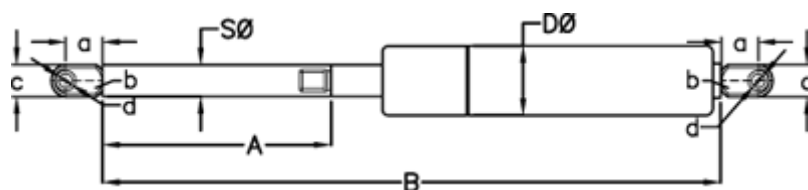

Varenummer: 049059RB0525P1T1

Beskrivelse: Stabilus Lift-O-Mat Gasfjeder 9059RB-P1T1 0525N
03 08 220 0525 - Rustfast AISI 316

Mål

A = 220

a = 18

b = 10

B = 489 +/-2

c = 15

d = 8.1

D Ø = 18

Note = -

S Ø = 8